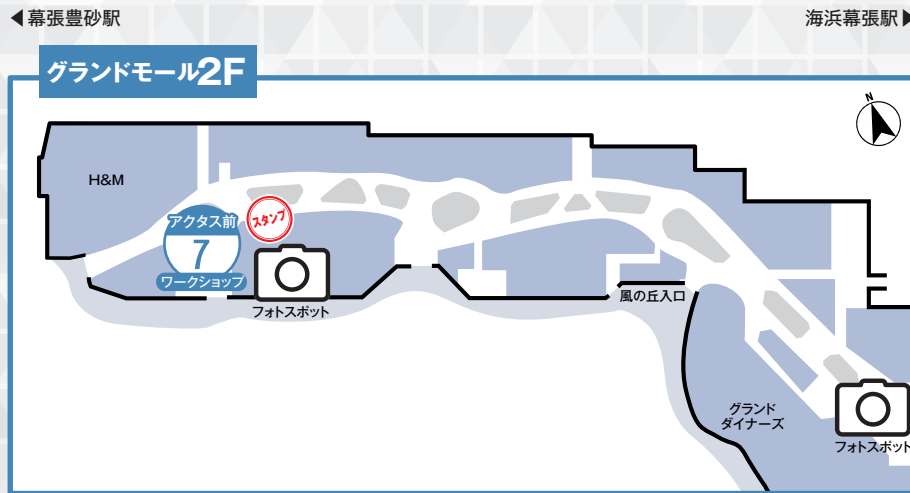

たんけんマップ

1 1F・アトラクション
大迫力のモササウルス!
驚きのARグラス体験

**整理券
が必要です**

2 1F・アトラクション
生成AIでアート作品をこくろ!

3 1F・アトラクション
わいわい!
みんなでごもぐらななれ

4 1F・アトラクション
映えろコマあそび!
コママッピング

5 1F・アトラクション
ペイントすなば

6 1F・アトラクション
ロボットふれあいコーナー

7 2F・アトラクション
日替わりワークショップ

**整理券
が必要です**

4/29 **Mon** 5回/各回16人定員
ロボットこくりプログラミング

5/3 **Fri** 11:00~16:00 240人定員
バルーン×おえかきパラダイス
※バルーンがなくなり次第終了

5/4 **Sat** 5回/各回18人定員
ぐ〜ぐ〜モンスターを魔改造してあそぼ

5/5 **Sun** - 5/6 **Mon** 6回/各回6人定員
おさんぽロボばんだCODYとあそぼ

8 3F・アトラクション
大感動! 屋内ドローンショー

【タイムスケジュール】
① 11:00~ ② 12:30~ ③ 14:00~
④ 15:30~ ⑤ 17:00~
※最終日は④公演まで

9 3F・ワークショップ
こくりクイズ

10 3F・手作り工房
コマをこくろ・
AIアートグッズ工房 ※別途料金

- コンテンツ体験場所
- アトラクション
- スタンプラリー設置場所
- フォトスポット