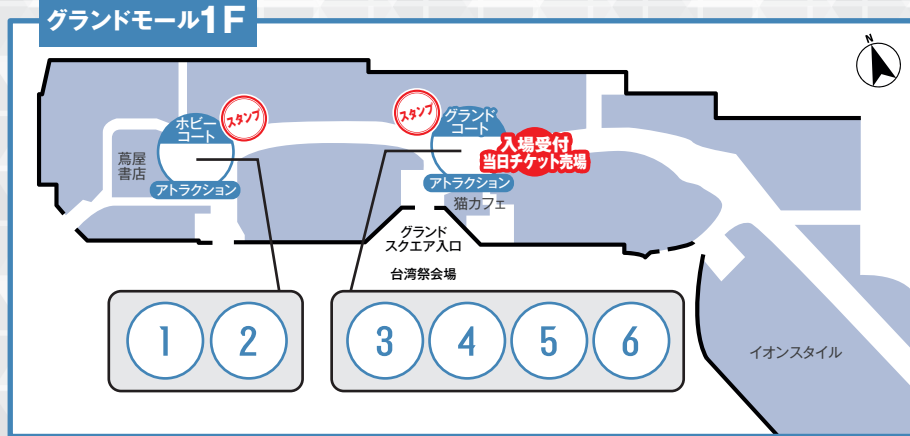

たんけんマップ

1 1F・アトラクション
大迫力のモササウルス!
驚きのARグラス体験

**整理券
が必要です**

2 1F・アトラクション
生成AIでアート作品をこくろ!

3 1F・アトラクション
わいわい!
みんなでごもぐらななれ

4 1F・アトラクション
映えろコマあそび!
コママッピング

5 1F・アトラクション
ペイントすなば

6 1F・アトラクション
ロボットふれあいコーナー

7 2F・アトラクション
日替わりワークショップ

**整理券
が必要です**

4/29 **Mon** 5回/各回16人定員
ロボットこくりプログラミング

5/3 **Fri** 11:00~16:00 240人定員
バルーン×おえかきパラダイス
※バルーンがなくなり次第終了

5/4 **Sat** 5回/各回18人定員
ぐ〜ぐ〜モンスターを魔改造してあそぼ

5/5 **Sun** - 5/6 **Mon** 6回/各回6人定員
おさんぽロボばんだCODYとあそぼ

8 3F・アトラクション
大感動! 屋内ドローンショー

【タイムスケジュール】
① 11:00~ ② 12:30~ ③ 14:00~
④ 15:30~ ⑤ 17:00~
※最終日は④公演まで

9 3F・ワークショップ
こくりクイズ

10 3F・手作り工房
コマをこくろ・
AIアートグッズ工房 ※別途料金

- コンテンツ体験場所
- アトラクション
- スタンプラリー設置場所
- フォトスポット