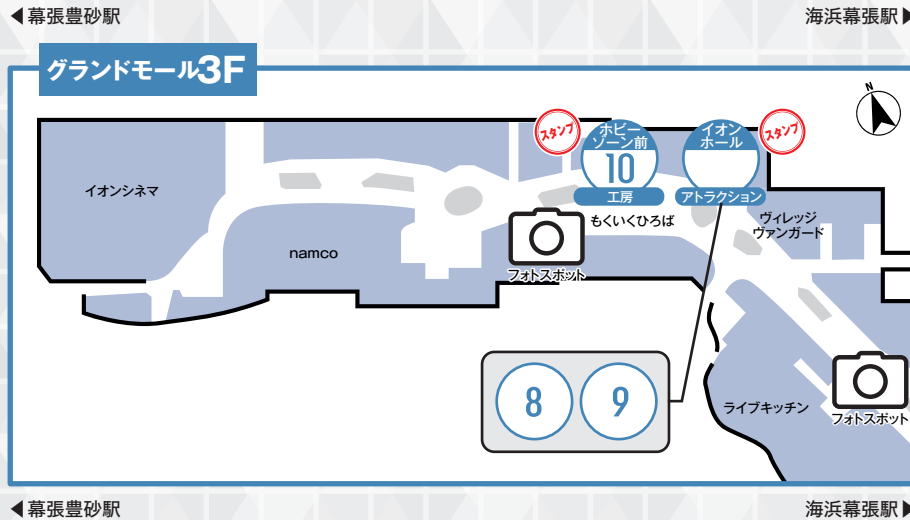

たんけんマップ

1 1F・アトラクション
大迫力のモササウルス!
驚きのARグラス体験

**整理券
が必要です**

2 1F・アトラクション
生成AIでアート作品をこくろ!

3 1F・アトラクション
わいわい!
みんなでごもぐらななれ

4 1F・アトラクション
映えろコマあそび!
コママッピング

5 1F・アトラクション
ペイントすなば

6 1F・アトラクション
ロボットふれあいコーナー

7 2F・アトラクション
日替わりワークショップ

**整理券
が必要です**

4/29 **Mon** 5回/各回16人定員
ロボットこくりプログラミング

5/3 **Fri** 11:00~16:00 240人定員
バルーン×おえかきパラダイス
※バルーンがなくなり次第終了

5/4 **Sat** 5回/各回18人定員
ぐ〜ぐ〜モンスターを魔改造してあそぼ

5/5 **Sun** - 5/6 **Mon** 6回/各回6人定員
おさんぽロボばんだCODYとあそぼ

8 3F・アトラクション
大感動! 屋内ドローンショー

【タイムスケジュール】
① 11:00~ ② 12:30~ ③ 14:00~
④ 15:30~ ⑤ 17:00~
※最終日は④公演まで

9 3F・ワークショップ
こくりクイズ

10 3F・手作り工房
コマをこくろ・
AIアートグッズ工房 ※別途料金

- コンテンツ体験場所
- アトラクション
- スタンプラリー設置場所
- フォトスポット